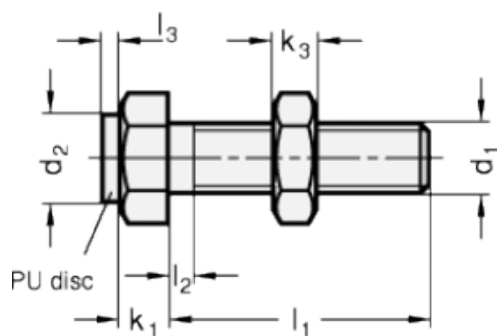

Varenummer: 20251M515AK  
 Beskrivelse: E+G Anslagsbolt GN 251-M5-15-AK  
 med møtrik

## Mål

Type AK

Type BK

Mounting block GN 412.1

d	= M5	s = 8
e	= 9.2	
K	= -	
k1	= 3.5	
k2	= 4	
l1	= 15	
l2 max.	= 2.4	
l3	= -	